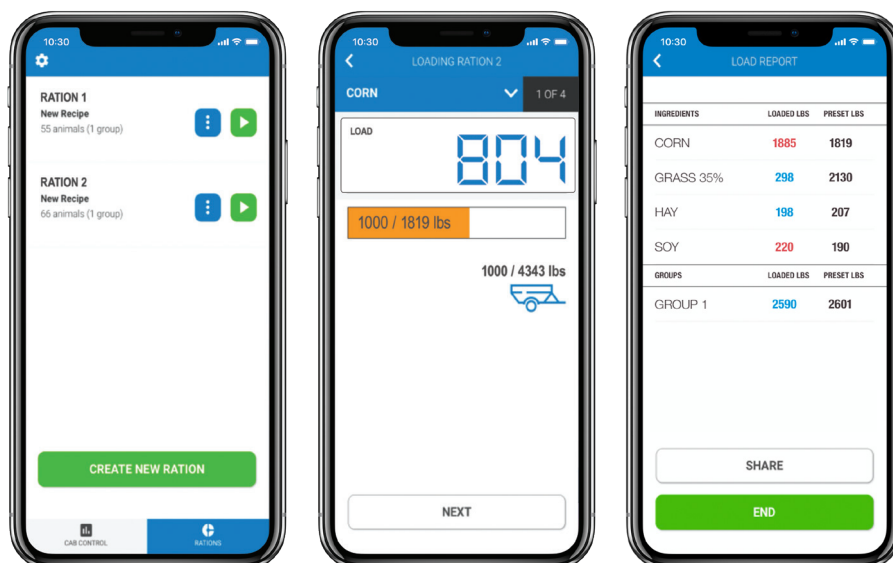

Haga el seguimiento de las ingestas diarias, la precisión de los operadores, el consumo de ingredientes y las materias secas de los productos básicos para conseguir un diseño homogéneo de raciones. Use la función de uso compartido con su nutricionista y ambos podrán introducir cambios en los recuentos del corral y en las raciones rápidamente, por vía electrónica.

---

**Optimización de las entradas de acciones mediante una carga de precisión para mejorar la rentabilidad**

---

**Aplicación móvil gratuita (FEED) que permite el control y monitoreo en cabina para mejorar la eficiencia y eliminar las planillas de alimentación manuales**

## Descripción general de la solución

1

### Digi-Star EZ 2805/2810 BT

Indicador Bluetooth® de la mezcladora de alimentos que actúa como controlador y pantalla

1