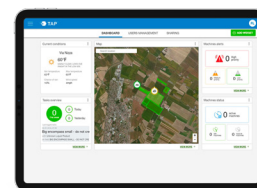

Aplicativo FEED

Controle na cabine

Controle os indicadores EZ 2810/3410 BT no misturador de ração remotamente (na cabine).

Planilha de rações

Programa rações precisas e use o dispositivo móvel como uma ferramenta simples de dosagem. Fácil de inserir cargas, redimensionar e exportar.

Soluções complementares

Gestão de rações avançada

Software TMR Tracker para gestão completa de rações

Módulo ERM Wi-Fi

Módulo Wi-Fi para conectividade na fazenda

Serviços de dados

Gestão de fazenda digital e telemática