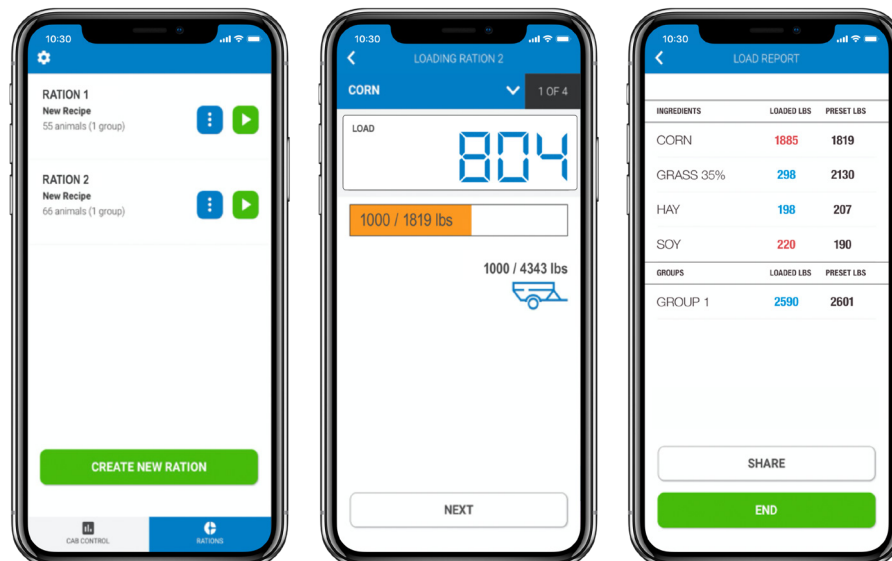

Use os indicadores Bluetooth® da Topcon junto com o aplicativo TAP FEED para garantir a entrega precisa de ração. Faça ajustes diários em pesos de chamada de curral e na contagem de cabeças por meio da simples interface. O aplicativo TAP FEED fornecerá aos usuários os ingredientes necessários e os pesos de entrega para uma alimentação precisa.

Para usuários que buscam uma solução de gestão mais completa, o software TAP FEED Lite é baseado em nuvem e começa com uma assinatura gratuita de 3 meses. Compatível com todos os indicadores atuais e legados de gestão de rações da Topcon, o TAP FEED Lite fornece as ferramentas necessárias para monitorar com sucesso o processo de alimentação diária.

Monitore a ingestão diária, a precisão do operador, o uso de ingredientes e matérias secas de produtos agrícolas para um planejamento de ração consistente. Use o recurso Sharing com seu nutricionista e vocês terão acesso para fazer alterações nas contagens de curral e rações de forma rápida e eletrônica.

Otimize os insumos de ração por meio de carregamento de precisão, melhorando a lucratividade

---

Aplicativo móvel gratuito (FEED) para controle e monitoramento na cabine, melhorando a eficiência e eliminando planilhas de ração manuais

---

Capacidade de suporte remoto para reduzir o tempo de inatividade

---

Confiabilidade dos componentes comprovada em campo