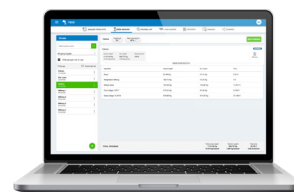

1

Indicador Digi-Star EZ 3410 BT

Bluetooth® em misturador de rações funcionando como controlador e visor

2

Aplicativo FEED

na cabine para maior controle

TAP FEED Lite

acesso online para uma eficiente gestão de rações

Principais recursos da solução

- Aplicativo móvel gratuito, FEED (disponível em Android e iOS)
- Bluetooth® integrado nos indicadores EZ 2810 e EZ 3410 para conectividade remota
- Os indicadores oferecem um visor de 1,7" (43 mm) legível à luz do sol
- Função de peso predefinido
- Alarmes internos
- Timer de mistura
- Contador de rotação/horímetro da máquina (kit de cabo do contador de rotação necessário)